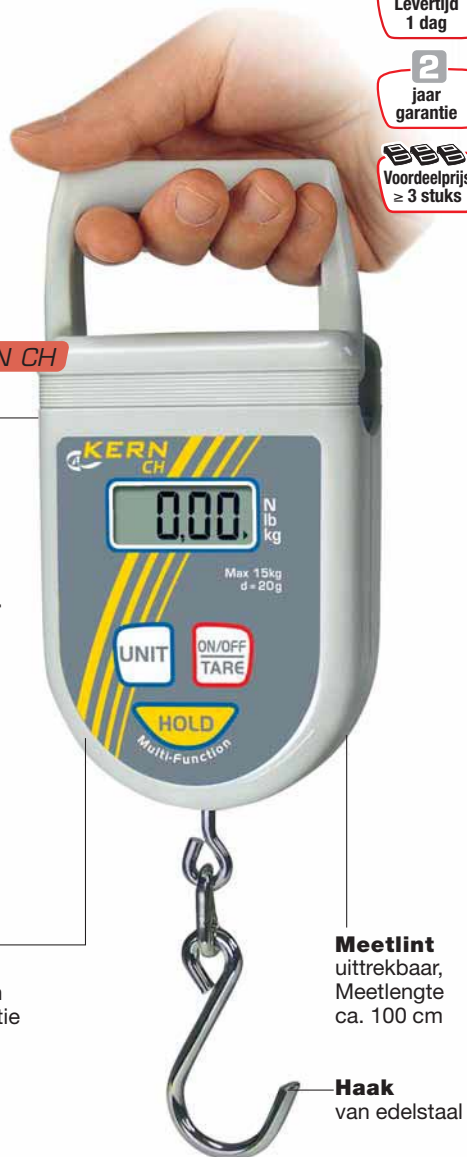

KERN HDB•CH
Hangweegschaal

Praktisch en binnen handbereik

STANDAARD

KERN HDB

KERN CH

Multi-dataholdfunctie

- ✓ Door drukken op de Hold-toets wordt
 - de aflezing gedurende 5 sec „bevroren“
 - de aflezing „bevroren“ tot op een willekeurige toets wordt gedrukt
- ✓ als het gewicht niet meer veranderd wordt
 - de uitlezing voor 5 sec „bevroren“
 - de aflezing automatisch „bevroren“ tot op een willekeurige toets wordt gedrukt

Maximale belasting (Peak-Hold) geeft de maximale waarde van een weging aan, meetfrequentie 5 Hz

Meetlint uittrekbaar, Meetlengte ca. 100 cm

Haak van edelstaal, inklapbaar

Haak van edelstaal

Startklaar

Batterijen grootte AAA (2x 1,5 V) inclusief. AUTO-OFF-functie na 5 min zonder lastwijziging, om de batterijen te sparen. Bedrijfsduur ca. 180 h

Startklaar

Blokbatteij (9 V) inbegrepen. AUTO-OFF-functie na 3 min zonder lastwijziging, om de batterijen te sparen, uitschakelbaar

Model	Weeg-bereik Max kg	Aflezing d g	Prijs in €/stuk excl. BTW, af fabriek			
			vanaf 1 stuk	vanaf 3 st.	vanaf 5 st.	vanaf 10 st.
KERN HDB 5K5	5	5	40,-	34,-	32,-	30,-
KERN HDB 10K10	10	10	40,-	34,-	32,-	30,-