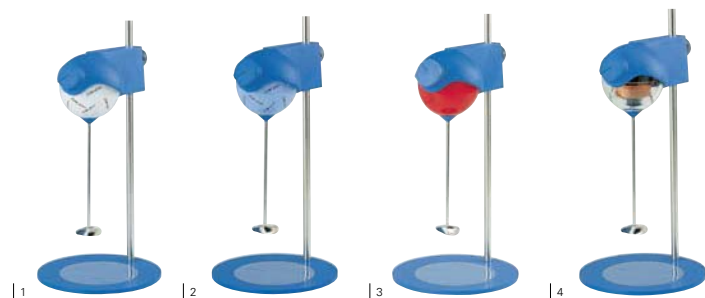

IKA® »fun at work«

COLOR SQUID

Technical data p. 6

Ident. No.	Motif
1 2669917	Number one
2 2669936	Mighty Mouse
3 2669922	Wildcat
4 2669913	Zip
5 2669910	Harry's notes
6 3576600	bighead
7 3576900	balloon
8 3576000	curly
9 3576300	sunny

RW 11 basic „Lab egg“

Technical data p. 8

Ident. No.	Motif
1 2830001	off-white
2 2830004	creamy blue
2 2830005	salmon pink
4 2830000	transparent

IKA® »fun at work«

BIG SQUID

Technical data p. 6

Ident. No.	Motif
1 3050009	White
2 3050002	Froggy
3 3050001	Star
4 3050005	IKAmåleon
5 3050004	Ocean
6 3573000	pineapple
7 3573200	strawberry
8 3573600	orange
9 3573400	kiwi

	topolino / topolino mobil IKAMAG®	Mini MR standard IKAMAG®	lab disc IKAMAG®	COLOR SQUID IKAMAG®	BIG SQUID IKAMAG®
<b>Technical data</b>					
Stirring quantity (H <sub>2</sub> O)	0,25 l	0,8 l	0,8 l	0,8 l	1,5 l
Motor rating input / output	1,1 / 0,8 W	4 / 0,5 W	5 / 3 W	2 / 1 W	2 / 1 W
Speed display	-	-	-	-	-
Speed range	300 – 1.800 rpm	0 – 1.500 rpm	15 – 1.500 rpm	0 – 1.500 rpm	0 – 1.500 rpm
Reversion of rotation direction (switchable)	-	-	every 30 s	-	-
Max. magnetic bar (L x Ø)	30 x 8 mm	30 x 8 mm	30 x 8 mm	30 x 8 mm	30 x 8 mm
<b>Set-up plate</b>					
Material	PP	polyester	polyester	glass	glass
Dimensions	Ø 80 mm	115 x 115 mm	Ø 90 mm	Ø 110 mm	Ø 160 mm
<b>General data</b>					
Dimensions (W x D x H)	95 x 115 x 40 / Ø 140 x 40 mm	115 x 130 x 40 mm	114 x 161 x 12 mm	130 x 135 x 50 mm	180 x 180 x 48 mm
Weight	0,3 / 0,32 kg	0,23 kg	0,3 kg	0,48 kg	1 kg
Protection class acc. to DIN EN60529	IP 21 / IP 20	IP 42	IP 65	IP 54	IP 54
Ident. No.	3368000 / 3381300	2677000	3277700	2689917	3050009